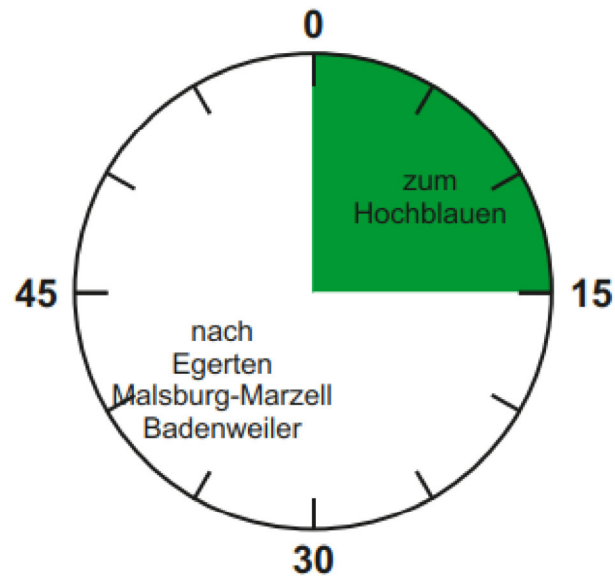

Z 250

ausgenommen

z.B.

08:00 - 08:15 Uhr

09:00 - 09:15 Uhr

10:00 - 10:15 Uhr

usw.

Achtung
Einbahnregelung

gültig ganztags

Fahrzeit bis Hochblauen, ca. 15 min

Z 250

ausgenommen

z.B.

08:30 - 08:45 Uhr

09:30 - 09:45 Uhr

10:30 - 10:45 Uhr

usw.

Achtung
Einbahnregelung

gültig ganztags

Fahrzeit bis Egerten, L 140, ca. 15 min