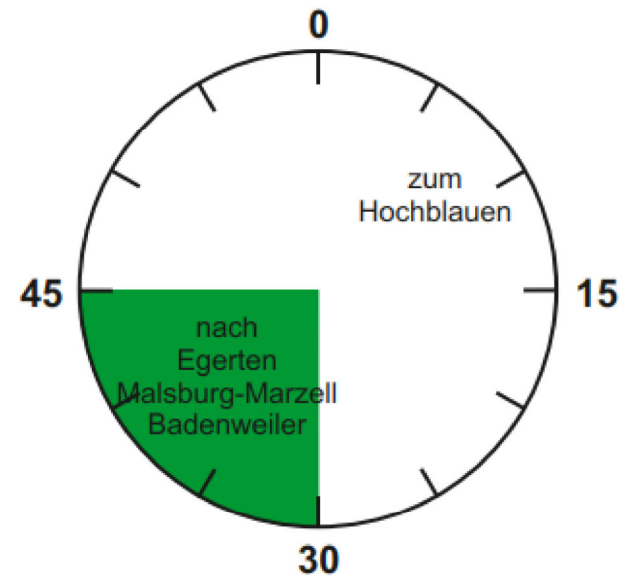

Z 250

ausgenommen

z.B.

08:00 - 08:15 Uhr

09:00 - 09:15 Uhr

10:00 - 10:15 Uhr

usw.

Achtung
Einbahnregelung

gültig ganztags

Fahrzeit bis Hochblauen, ca. 15 min

Z 250

ausgenommen

z.B.

08:30 - 08:45 Uhr

09:30 - 09:45 Uhr

10:30 - 10:45 Uhr

usw.

Achtung
Einbahnregelung

gültig ganztags

Fahrzeit bis Egerten, L 140, ca. 15 min